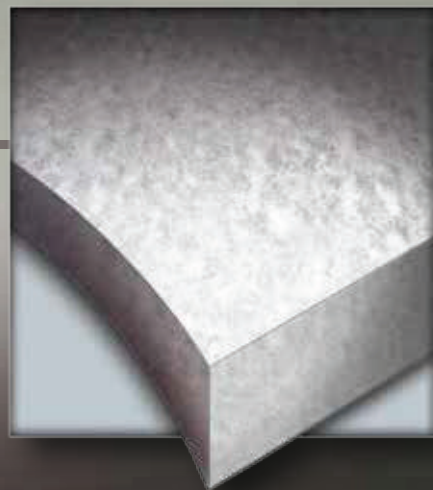

ROSCO TILES

PVC Homogêneo.

Ideal para estúdios de TV ou ambientes de tráfego muito intenso e para a prática de todo tipo de dança.

Os pisos para Estúdios da Rosco foram projetados com material semirrígido e resistente para instalações de produtoras de vídeos e estúdios de televisão, que tem por característica o tráfego intenso em suas áreas. Estes pisos de uso semipermanente, também podem ser aplicados permanentemente.

O mundo da dança tem descoberto que o Rosco Tile é excelente para a prática de sapateado e dança irlandesa. A placa tem 0,91m x 0,91m, tamanho ideal para quem pratica em casa. Elas pesam apenas 5,4kg cada tornando-os fácil de manusear e guardar no final dos ensaios.

Instalação: Permanente ou Semipermanente

- Largura: 0,91m.
- Comprimento: 0,91m.
- Espessura: 3 mm.
- Cores: Preto, Branco e Cinza.
- Peso: 5,4 kg por placa.

Utilize somente fitas e produtos Rosco para a instalação e manutenção dos tapetes de dança.