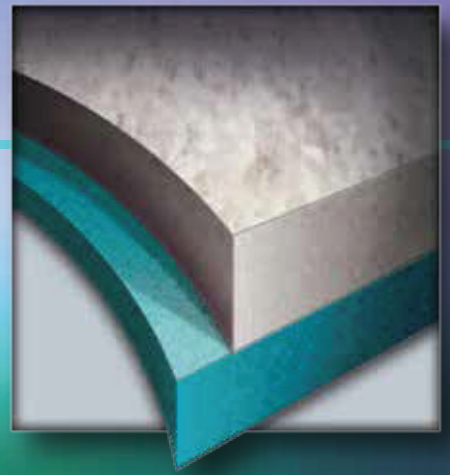

ROSCOLEUM

- Camada homogênea de cortiça calandrada e óleo de linhaça.
- Revestimento de fibra de Juta.

Ideal para todos os estilos de dança.

Roscoleum é um tapete com grande resistência e durabilidade que proporciona superfície para todos os tipos de dança.

Roscoleum é indicado para áreas onde há tráfego muito intenso.

Está disponível nas cores Preto e Cinza.

Este tapete é vendido somente em rolo fechado.

Instalação: Permanente.

- Largura: 2m.
- Comprimento: 32m.
- Espessura: 2,5 mm.
- Cores: Preto e Cinza.
- Peso: 6,00 kg por metro linear.