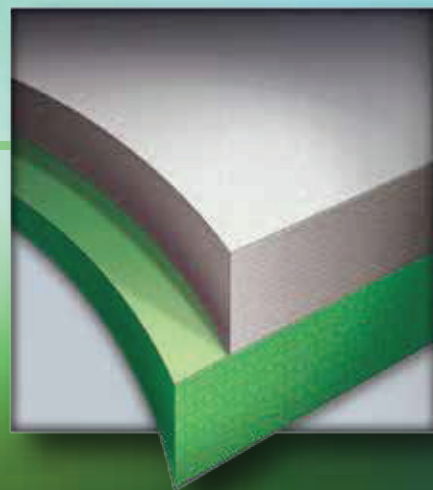

# ROSCOFLOOR

PVC Homogêneo com superfície antiderrapante.

## Ideal para Ballet, Jazz e Dança Contemporânea.

Tapete de dança de fácil transporte mais usado no mundo. É leve, flexível e pode ser enrolado e desenrolado o quanto for necessário. Isto faz deste tapete uma ótima opção para eventos que não permitem a instalação de um piso permanente.

Sua atribuição antiderrapante proporciona aderência e perfeito controle de deslizamento, auxiliando na segurança e performance.

RoscoFloor é fosco e dupla face, sendo Preto/Branco, Preto/Cinza.

Este linóleo é ignifugado (Proteção antichamas).

## Instalação: Temporário ou Semipermanente.

- Largura: 1,6 m.
- Comprimento: 40 m.
- Espessura: 1,2 mm.
- Cores: Preto/Branco e Preto/Cinza.
- Peso: 2,85 kg por metro linear.

**Utilize somente fitas e produtos Rosco para a instalação e manutenção dos tapetes de dança.**